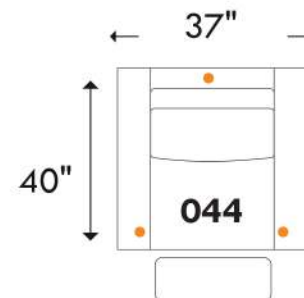

BOURNE

D-BOX

PRÊT / READY

home
theatre series

Recouvrement | *Shown in:* Illusion Grege | Configuration: 044 Fauteuil inclinable | Motion Chair

Hauteur complète: 40" | Hauteur siège: 19,5" | Hauteur devant bras: 24" | Profondeur d'assise: 22"

Total Height: 40" | Seat Height: 19,5" | Arm Height: 24" | Seat Depth: 22"

Siège 30" de large | 30" Seat Width

Note: To convert dimensions from inches to millimetres, multiply by 25.4

Sofa App. inclinable / Motion Apt. Sofa
4 actuators / 4 actuators

Fauteuil double inclinable / Motion Double Chair
3 actuators / 3 actuators

Siège 23" de large | 23" Seat Width

Causeuse inclinable / Motion Loveseat
4 actuators / 4 actuators

Fauteuil inclinable / Motion Chair
3 actuators / 3 actuators

Jaymar

www.jaymar.ca

Toutes les dimensions indiquées sont au pouce près. Nos produits sont fabriqués à la main et des variations mineures peuvent survenir.
All dimensions indicated are to the nearest inch. Our product is hand-made and minor variations can occur.