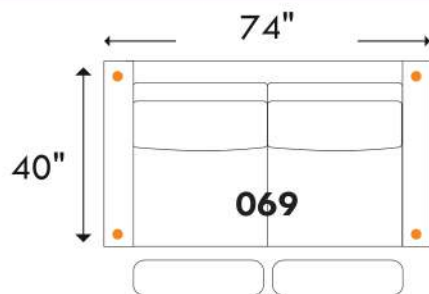

BOURNE

D-BOX

PRÊT / READY

home
theatre series

Recouvrement | *Shown in:* Illusion Grege | Configuration: 044 Fauteuil inclinable | Motion Chair

Hauteur complète: 40" | Hauteur siège: 19,5" | Hauteur devant bras: 24" | Profondeur d'assise: 22"

Total Height: 40" | Seat Height: 19,5" | Arm Height: 24" | Seat Depth: 22"

Siège 30" de large | 30" Seat Width

Note: To convert dimensions from inches to millimetres, multiply by 25.4

Sofa App. inclinable / Motion Apt. Sofa
4 actuators / 4 actuators

Jaymar

www.jaymar.ca

Toutes les dimensions indiquées sont au pouce près. Nos produits sont fabriqués à la main et des variations mineures peuvent survenir.
All dimensions indicated are to the nearest inch. Our product is hand-made and minor variations can occur.