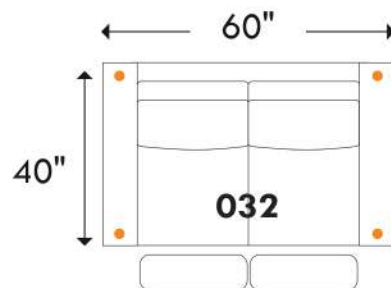

BOURNE

D-BOX

PRÊT / READY

home
theatre series

Recouvrement | *Shown in:* Illusion Grege | Configuration: 044 Fauteuil inclinable | Motion Chair

Hauteur complète: 40" | Hauteur siège: 19,5" | Hauteur devant bras: 24" | Profondeur d'assise: 22"

Total Height: 40" | Seat Height: 19,5" | Arm Height: 24" | Seat Depth: 22"

Siège 30" de large | 30" Seat Width

Note: To convert dimensions from inches to millimetres, multiply by 25.4

Sofa App. inclinable / Motion Apt. Sofa
4 actuators / 4 actuators

Fauteuil double inclinable / Motion Double Chair
3 actuators / 3 actuators

Siège 23" de large | 23" Seat Width

Causeuse inclinable / Motion Loveseat
4 actuators / 4 actuators

Fauteuil inclinable / Motion Chair
3 actuators / 3 actuators

Jaymar

www.jaymar.ca

Toutes les dimensions indiquées sont au pouce près. Nos produits sont fabriqués à la main et des variations mineures peuvent survenir.
All dimensions indicated are to the nearest inch. Our product is hand-made and minor variations can occur.