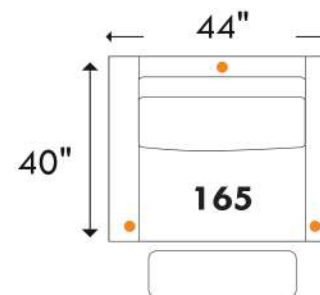

BOURNE

D-BOX

PRÊT / READY

home
theatre series

Recouvrement | *Shown in:* Illusion Grege | Configuration: 044 Fauteuil inclinable | Motion Chair

Hauteur complète: 40" | Hauteur siège: 19,5" | Hauteur devant bras: 24" | Profondeur d'assise: 22"

Total Height: 40" | Seat Height: 19,5" | Arm Height: 24" | Seat Depth: 22"

Siège 30" de large | 30" Seat Width

Note: To convert dimensions from inches to millimetres, multiply by 25.4

Sofa App. inclinable / Motion Apt. Sofa
4 actuators / 4 actuators

Fauteuil double inclinable / Motion Double Chair
3 actuators / 3 actuators

Siège 23" de large | 23" Seat Width

Causeuse inclinable / Motion Loveseat
4 actuators / 4 actuators

Fauteuil inclinable / Motion Chair
3 actuators / 3 actuators

Jaymar

www.jaymar.ca

Toutes les dimensions indiquées sont au pouce près. Nos produits sont fabriqués à la main et des variations mineures peuvent survenir.
All dimensions indicated are to the nearest inch. Our product is hand-made and minor variations can occur.